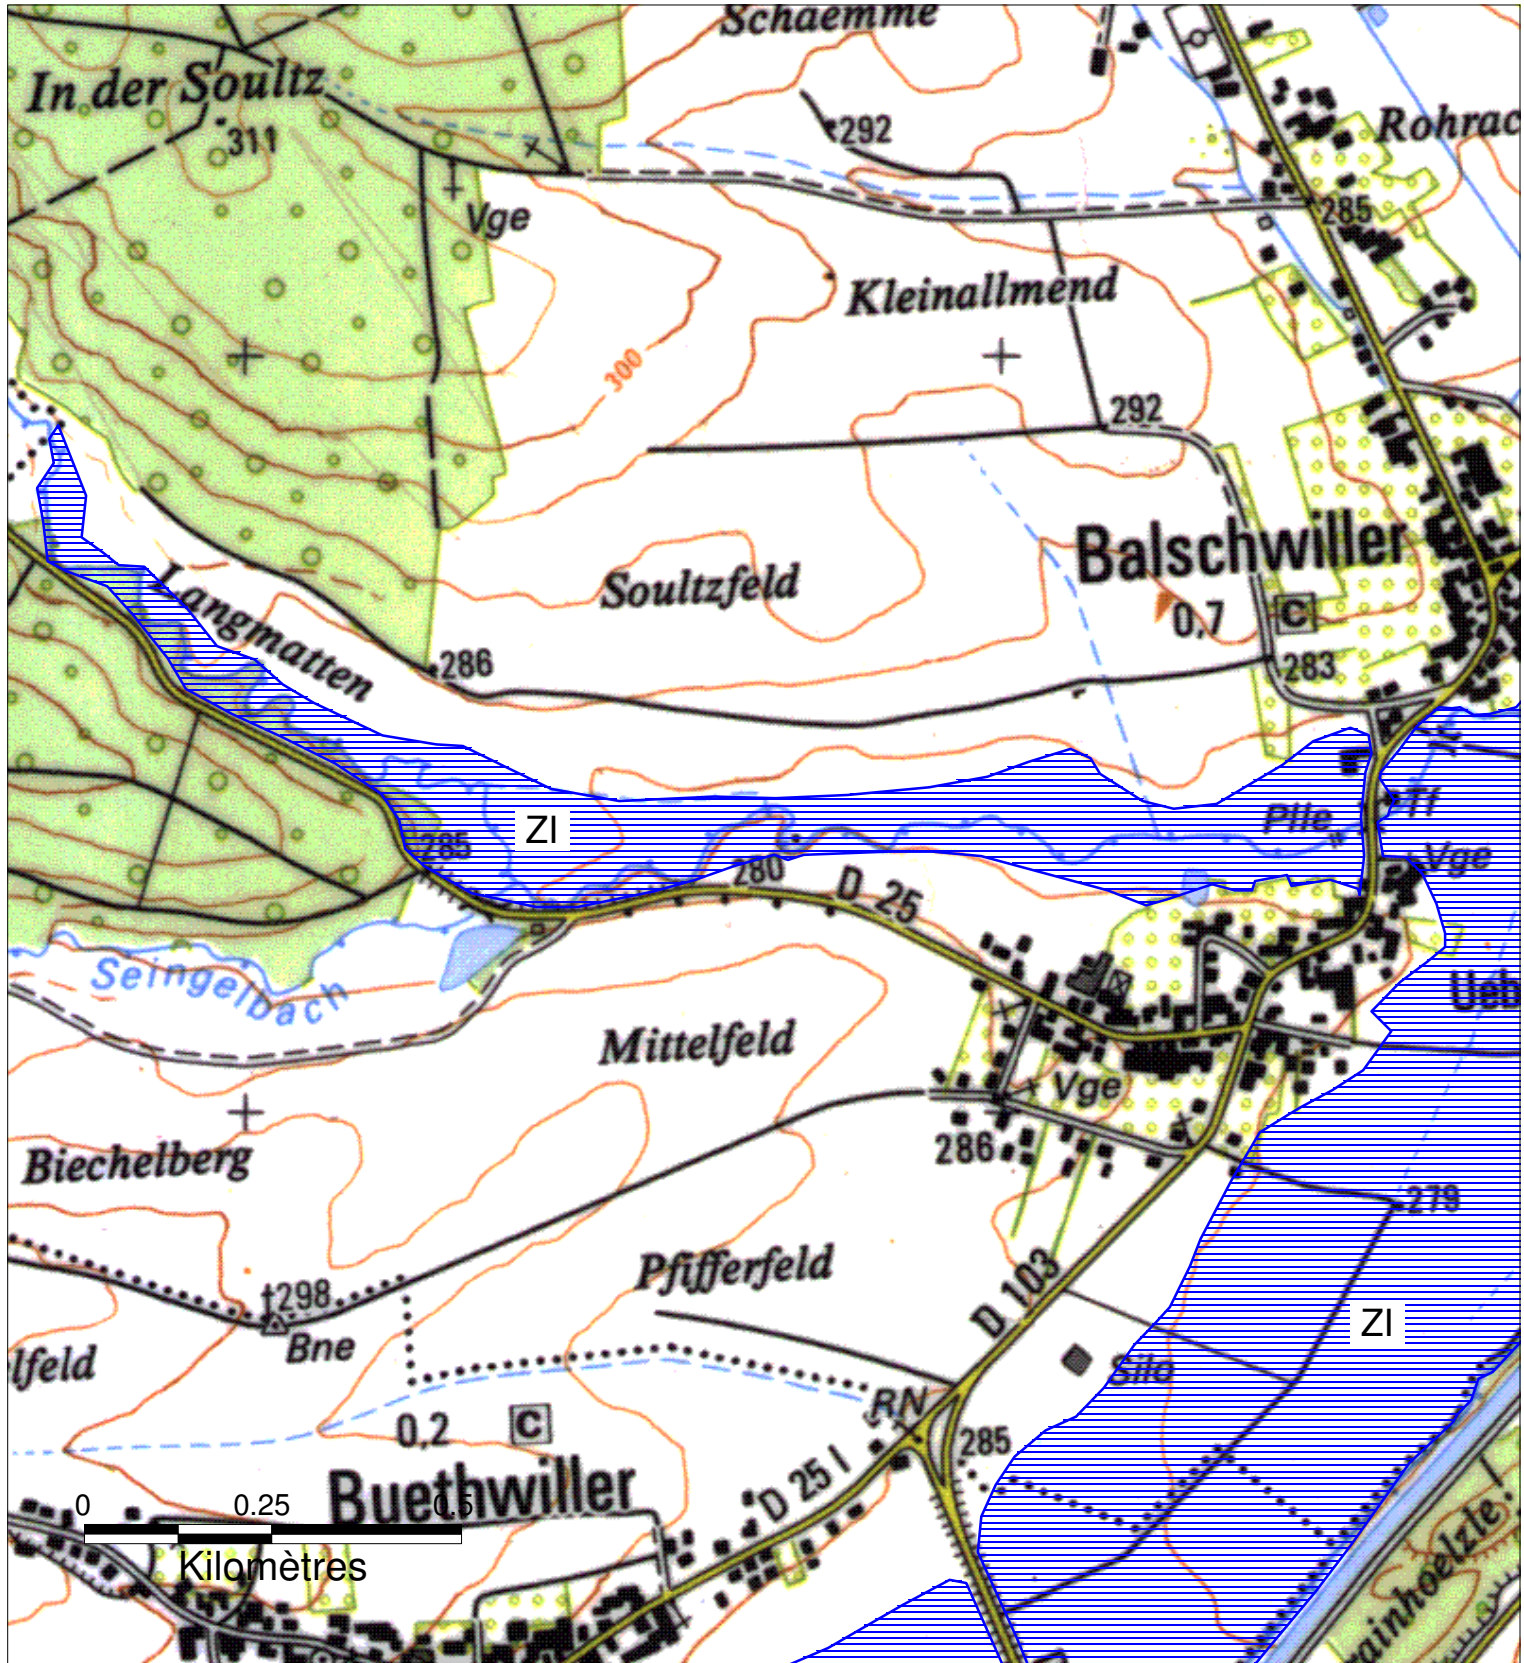

ZONES INONDABLES DANS LE DEPARTEMENT DU HAUT-RHIN

Commune de BALSCHWILLER - 1/2

Préfecture du Haut-Rhin
 Direction Départementale
 de l'Agriculture et de la Forêt

PPRI de la Largue approuvé par arrêté préfectoral du 5 novembre 1998

- ZI - Zone inondable en cas de crue centennale
 - ZIF - Zone inondable en cas de crue centennale, urbanisée, à risques faibles
 - ZR - Zone à risque élevé en cas de rupture de digue
 - ZRF - Zone à risque d'inondation, en particulier si rupture de digue
 - ZN - Zone soumise au risque de remontées de nappe
 - Dignes
- (Source : Plan de Prévention des Risques d'Inondation de la Largue - arrêté préfectoral du 5 novembre 1998)